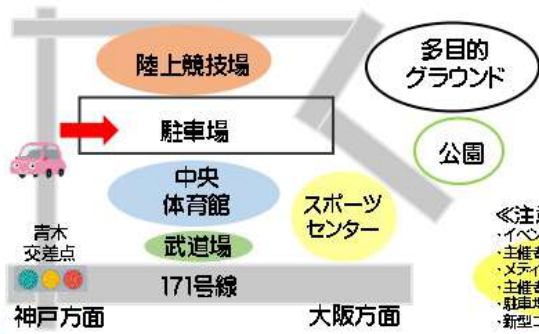

令和5年3月4日(土)

西宮市立中央体育館
(公財)西宮スポーツセンター

いろいろなスポーツ体験会や勉強になる講座など
この機会にぜひ!!
からだを動かした後はキッチンカーで腹ごしらえ
すきま時間は「えんにち」や「ものづくり体験」で
あそびましょう☆
1日中楽しめるマルチイベント

- 《協力》
- ・西宮市社会福祉協議会
 - ・神戸大学
 - ・株式会社SPORTS MULTIPLY
 - ・株式会社シンクロ・フード
 - ・西宮ママ倶楽部

- 《協賛》
- ・ミス/株式会社
 - ・ヤサカ商事株式会社

体育館の玄関前には、キッチンカーも出ます!

体育室	会議室	陸上競技場	武道場			西宮スポーツセンター		
			格技場	柔道場	剣道場	1階	2階	3階
9:00~10:30 ミニバスケットボール& 3X3体験会 西宮ストークス EPIC.EXE	10:00~12:00 「心に響く魔法 の言葉 ベツトーク」 Pep Talk 西宮市体育協会	10:00~11:30 かけっこ体験会 朝原 幸治 荒川 大輔		9:00~10:00 えほんどたいそつ 読書体験課 12:00まで 「えほん」の貸出 もしています	9:30~11:00 からだを知らう ~コグニクエア 体験会~ 神戸大学			
11:15~12:45 親子サッカー体験会& 親子アメリカンフットボール 体験会 西宮ブルーインズ ヴィッセル神戸						10:00~15:30 ものづくり体験会 西宮ママ倶楽部		
13:30~15:00 あいせポーター 養成講座 西宮市社会福祉 協議会	13:30~15:00 トリアスロン 体験会 (バイク&ラン) 西内 洋行			13:00~15:30 あそびのひろば 14:00~15:00 15:00~16:00 ライトレーニング 体験会 SPORTS MULTIPLY	13:30~14:30 14:45~15:45 ボッチャ体験会 西宮市スポーツ 推進委員協議会		11:30~15:30 えんにち	
								13:00~13:45 14:00~14:45 ダンス体験会 NSSA

各スポーツプログラムに
お得な特典があるよ

施設案内図

《問合せ》 〒662-0861
西宮市河原町1-24
(公財)西宮スポーツセンター 0798-73-7581

アクセス

- ・国道171号線「青木」の交差点から北へ1つ目の信号を右折
- ・JR西宮駅、阪急西宮北口駅、各駅より約20分
- ・阪急バス「甲東園行き」乗車→「市民運動場前」下車すぐ
- ・阪神西宮駅より約20分
- ・阪神バス「山手東回り」乗車→「市民運動場前」下車すぐ